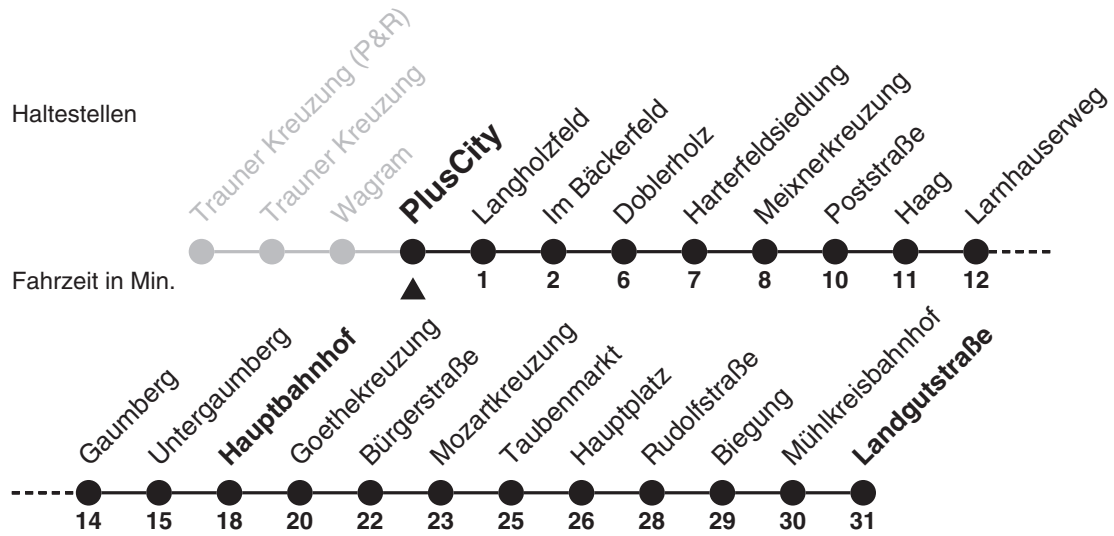

3

PlusCity → Trauner Kreuzung

Gültig ab 10.09.2016

Heiliger Abend (24.12.) wie samstags mit Betriebsende ca. 19:30 Uhr; Silvester (31.12.) wie samstags

Uhr	Montag - Freitag	Samstag	Sonn- und Feiertag	Montag - Freitag (Ferien)*	Uhr
5					5
6	11 26 41 56	11 26 41 56		11 26 41 56	6
7	11 26 41 56	11 26 41 56		11 26 41 56	7
8	11 26 41 56	11 26 41 56		11 33 52	8
9	11 26 41 56	11 26 41 56		12 32 52	9
10	11 26 41 56	11 26 41 56		12 32 52	10
11	11 26 41 56	11 26 41 56		12 32 52	11
12	11 26 41 56	11 26 41 56		12 32 52	12
13	11 26 41 56	11 26 41 56		12 32 52	13
14	11 26 41 56	11 26 41 56		12 32 52	14
15	11 26 41 56	11 26 41 56		12 32 52	15
16	11 26 41 56	11 26 41 56		12 32 52	16
17	11 26 41 56	11 26 41 56		12 32 52	17
18	11 26 41 56	11 26 41 56		12 32	18
19	11 26 41 56	11 26 41 56		12 32	19
20					20
21					21
22					22
23					23
0					0

LINZ AG
L I N I E N

Alle Angaben ohne Gewähr

3

PlusCity

→ Hauptbahnhof → Landgutstraße

Gültig ab 10.09.2016

Heiliger Abend (24.12.) wie samstags mit Betriebsende ca. 19:30 Uhr; Silvester (31.12.) wie samstags

Uhr	Montag - Freitag	Samstag	Sonn- und Feiertag	Montag - Freitag (Ferien)*	Uhr
5					5
6	24 39 54	24 39 54		24 39 54	6
7	09 24 39 54	09 24 39 54		09 24 39 54	7
8	09 24 39 54	09 24 39 54		14 34 54	8
9	09 24 39 54	09 24 39 54		14 34 54	9
10	09 24 39 54	09 24 39 54		14 34 54	10
11	09 24 39 54	09 24 39 54		14 34 54	11
12	09 24 39 54	09 24 39 54		14 34 54	12
13	09 24 39 54	09 24 39 54		14 34 54	13
14	09 24 39 54	09 24 39 54		14 34 54	14
15	09 24 39 54	09 24 39 54		14 34 54	15
16	09 24 39 54	09 24 39 54		14 34 54	16
17	09 24 39 54	09 24 39 54		14 34 54	17
18	09 24 39 54	09 24 39 54		14 34 55	18
19	09 22 ¹ 37 ¹ 52 ¹	09 22 ¹ 37 ¹ 52 ¹		23 ¹ 42 ¹	19
20	07 ¹	07 ¹			20
21					21
22					22
23					23
0					0

1 = bis Im Bäckerfeld

* Ferienfahrplan gültig: 11.07.2016 - 02.09.2016 27.12.2016 - 05.01.2017, 20.02.2017 - 24.02.2017, 10.04.2017 - 18.04.2017

i LINZ AG LINIEN-Infocenter
Hauptplatz 34, 4020 Linz

☎ 0732 / 3400 7000