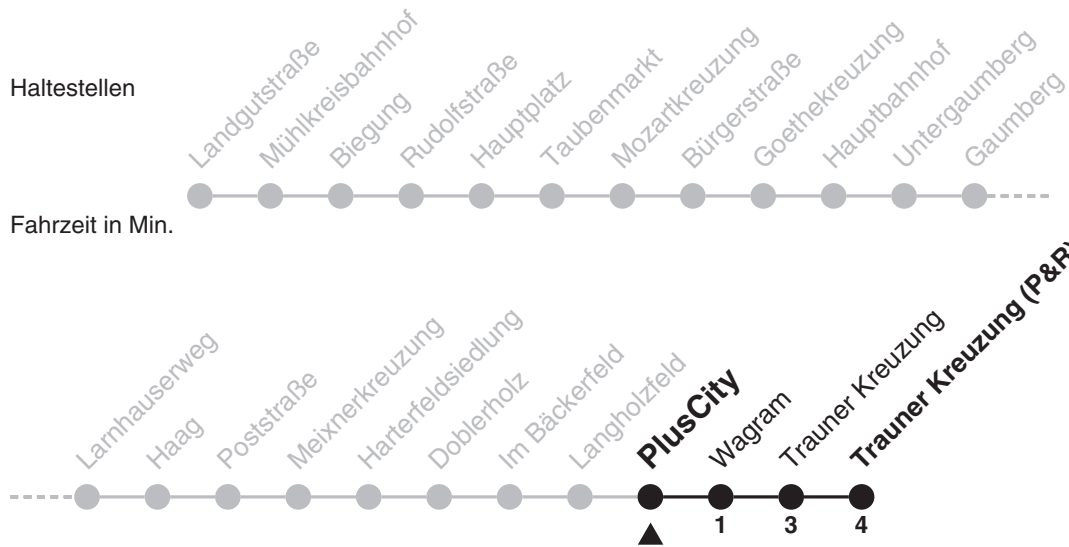

3

PlusCity → Trauner Kreuzung

Gültig ab 10.09.2016

Heiliger Abend (24.12.) wie samstags mit Betriebsende ca. 19:30 Uhr; Silvester (31.12.) wie samstags

Uhr	Montag - Freitag	Samstag	Sonn- und Feiertag	Montag - Freitag (Ferien)*	Uhr
5					5
6	11 26 41 56	11 26 41 56		11 26 41 56	6
7	11 26 41 56	11 26 41 56		11 26 41 56	7
8	11 26 41 56	11 26 41 56		11 33 52	8
9	11 26 41 56	11 26 41 56		12 32 52	9
10	11 26 41 56	11 26 41 56		12 32 52	10
11	11 26 41 56	11 26 41 56		12 32 52	11
12	11 26 41 56	11 26 41 56		12 32 52	12
13	11 26 41 56	11 26 41 56		12 32 52	13
14	11 26 41 56	11 26 41 56		12 32 52	14
15	11 26 41 56	11 26 41 56		12 32 52	15
16	11 26 41 56	11 26 41 56		12 32 52	16
17	11 26 41 56	11 26 41 56		12 32 52	17
18	11 26 41 56	11 26 41 56		12 32	18
19	11 26 41 56	11 26 41 56		12 32	19
20					20
21					21
22					22
23					23
0					0

* Ferienfahrplan gültig: 11.07.2016 - 02.09.2016 27.12.2016 - 05.01.2017, 20.02.2017 - 24.02.2017, 10.04.2017 - 18.04.2017

i LINZ AG LINIEN-Infocenter
Hauptplatz 34, 4020 Linz

☎ 0732 / 3400 7000

@ Linien@linzag.at
www.linzag.at

LINZ AG
L I N I E N

Alle Angaben ohne Gewähr

3

PlusCity

→ Hauptbahnhof → Landgutstraße

Gültig ab 10.09.2016

Heiliger Abend (24.12.) wie samstags mit Betriebsende ca. 19:30 Uhr; Silvester (31.12.) wie samstags

1 = bis Im Bäckerfeld

* Ferienfahrplan gültig: 11.07.2016 - 02.09.2016 27.12.2016 - 05.01.2017, 20.02.2017 - 24.02.2017, 10.04.2017 - 18.04.2017

i LINZ AG LINIEN-Infocenter
Hauptplatz 34, 4020 Linz

☎ 0732 / 3400 7000