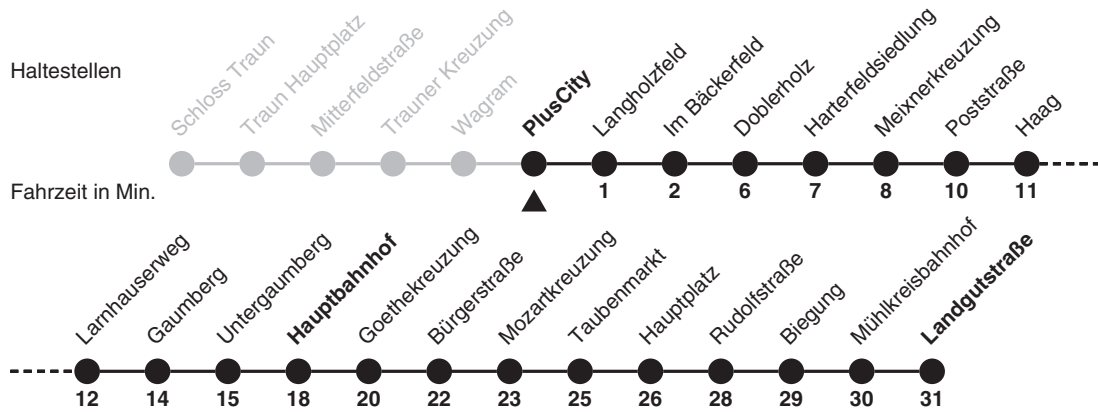

1 = bis Trauner Kreuzung (P&R)

A = nur montags bis donnerstags

B = nur freitags

* Ferienfahrplan gültig: 11.07.2016 - 02.09.2016 27.12.2016 - 05.01.2017, 20.02.2017 - 24.02.2017, 10.04.2017 - 18.04.2017

i LINZ AG LINIEN-Infocenter
Hauptplatz 34, 4020 Linz

☎ 0732 / 3400 7000

@ Linien@linzag.at
www.linzag.at

LINZ AG
L I N I E N

Alle Angaben ohne Gewähr

4

PlusCity

→ Hauptbahnhof → Landgutstraße

Gültig ab 10.09.2016

Heiliger Abend (24.12.) wie samstags mit Betriebsende ca. 19:30 Uhr; Silvester (31.12.) wie samstags

Uhr	Montag - Freitag	Samstag	Sonn- und Feiertag	Montag - Freitag (Ferien)*	Uhr
0		18 ² 48 ²	18 ² 48 ²		0
1		18 ² 48 ²	18 ² 48 ²		1
2		18 ² 48 ²	18 ² 48 ²		2
3		18 ² 48 ²	18 ² 48 ²		3
4		18 ² 48	18 ² 59		4
5	10 30 45	10 30 45	29 59	10 30 45	5
6	01 16 31 46	01 16 31 46	29 59	01 16 31 46	6
7	01 16 31 46	01 16 31 46	29 59	01 16 31 46	7
8	01 16 31 46	01 16 31 46	29 59	04 09 ¹ 24 44 49 ¹	8
9	01 16 31 46	01 16 31 46	28 58	04 24 44	9
10	01 16 31 46	01 16 31 46	27 47	04 24 44	10
11	01 16 31 46	01 16 31 46	07 27 47	04 24 44	11
12	01 16 31 46	01 16 31 46	07 27 47	04 24 44	12
13	01 16 31 46	01 16 31 46	07 27 47	04 24 44	13
14	01 16 31 46	01 16 31 46	07 27 47	04 24 44	14
15	01 16 31 46	01 16 31 46	07 27 47	04 24 44	15
16	01 16 31 46	01 16 31 46	07 27 47	04 24 44	16
17	01 16 31 46	01 16 31 46	07 27 47	04 24 44	17
18	01 16 31 46	01 16 31 46	07 27 47	04 24 44	18
19	01 17 33 49	01 17 33 49	07 27 47	06 21 36 51	19
20	05 20 35 50	05 20 35 50	05 35	06 20 35 50	20
21	05 20 35	05 20 35	05 35	05 20 35	21
22	05 35	05 35	05 35	05 35	22
23	05 35 54 ¹ _A	05 35	05 35 54 ¹	05 35 54 ¹ _A	23
0	18 ² _B 24 ¹ 38 ¹ _A	18 ² 24 ¹	24 ¹ 38 ¹	18 ² _B 24 ¹ 38 ¹ _A	0
1					1

1 = bis Im Bäckerfeld

2 = bis Hauptbahnhof

A = nur montags bis donnerstags

B = nur freitags

* Ferienfahrplan gültig: 11.07.2016 - 02.09.2016 27.12.2016 - 05.01.2017, 20.02.2017 - 24.02.2017, 10.04.2017 - 18.04.2017