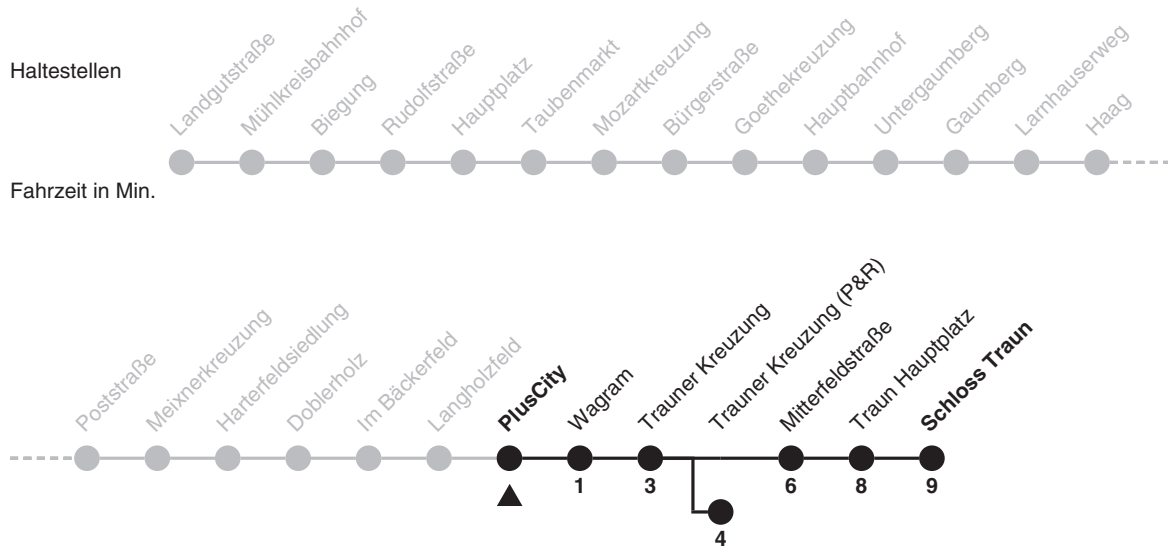

4

PlusCity → Schloss Traun

Gültig ab 10.09.2016

Heiliger Abend (24.12.) wie samstags mit Betriebsende ca. 19:30 Uhr; Silvester (31.12.) wie samstags

Uhr	Montag - Freitag	Samstag	Sonn- und Feiertag	Montag - Freitag (Ferien)*	Uhr
0		29 58	29 58		0
1		28 58	28 58		1
2		28 58	28 58		2
3		28 58	28 58		3
4	48	28 48 58	28 58	48	4
5	08 23 32 52	23 32 52	32	08 23 32 52	5
6	07 24 33 48	07 24 33 48	02 23 53	07 24 33 48	6
7	03 18 33 48	03 18 33 48	23 53	03 18 33 48	7
8	03 18 33 48	03 18 33 48	23 53	03 18 26 42	8
9	03 18 33 48	03 18 33 48	23 55	02 22 42	9
10	03 18 33 48	03 18 33 48	21 25 55	02 22 42	10
11	03 18 33 48	03 18 33 48	21 41	02 22 42	11
12	03 18 33 48	03 18 33 48	01 21 41	02 22 42	12
13	03 18 33 48	03 18 33 48	01 21 41	02 22 42	13
14	03 18 33 48	03 18 33 48	01 21 41	02 22 42	14
15	03 18 33 48	03 18 33 48	01 21 41	02 22 42	15
16	03 18 33 48	03 18 33 48	01 21 41	02 22 42	16
17	03 18 33 48	03 18 33 48	01 21 41	02 22 42	17
18	03 18 33 48	03 18 33 48	01 21 41	02 22 42 52	18
19	03 18 33 48	03 18 33 48	01 21 41	02 22 42 52	19
20	02 19 34 49	02 19 34 49	06 34	01 19 34 49	20
21	04 34	04 34	04 34	04 34	21
22	04 34	04 34	04 34	04 34	22
23	04 34	04 34	04 34	04 34	23
0	04 29 ^B 29 ^{1A}	04 29	04 29 ¹	04 29 ^B 29 ^{1A}	0
1					1

1 = bis Trauner Kreuzung (P&R)

A = nur montags bis donnerstags

B = nur freitags

* Ferienfahrplan gültig: 11.07.2016 - 02.09.2016 27.12.2016 - 05.01.2017, 20.02.2017 - 24.02.2017, 10.04.2017 - 18.04.2017

i LINZ AG LINIEN-Infocenter
Hauptplatz 34, 4020 Linz

☎ 0732 / 3400 7000

@ Linien@linzag.at
www.linzag.at

LINZ AG
L I N I E N

Alle Angaben ohne Gewähr

4

PlusCity

→ Hauptbahnhof → Landgutstraße

Gültig ab 10.09.2016

1 = bis Im Bäckerfeld

2 = bis Hauptbahnhof

A = nur montags bis donnerstags

B = nur freitags

* Ferienfahrplan gültig: 11.07.2016 - 02.09.2016 27.12.2016 - 05.01.2017, 20.02.2017 - 24.02.2017, 10.04.2017 - 18.04.2017